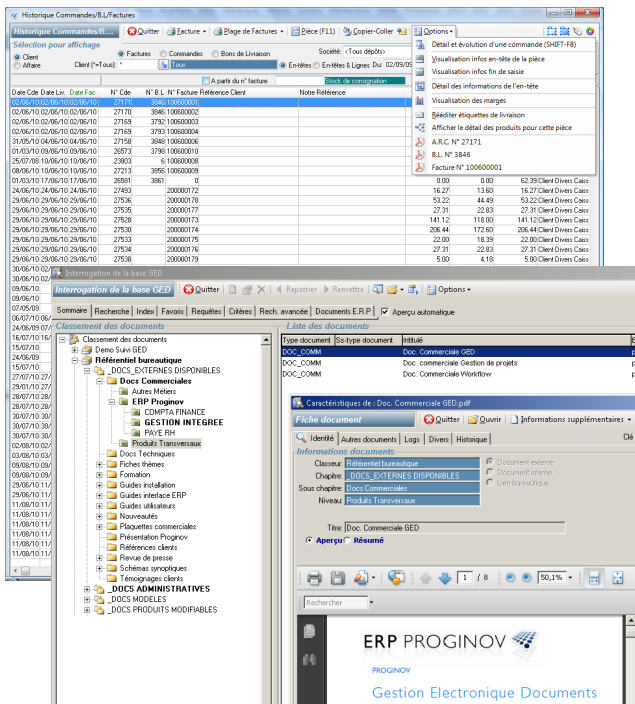

## GED (Gestion Électronique des Documents)

Accédez enfin à vos informations en toute simplicité

PROGINOV met à disposition son nouvel outil pour la maîtrise du système d'archivage, le tri et la gestion centralisée de documents. Elle procure aussi sécurité et partage de l'information.

# ERP PROGINOV GED (Gestion Électronique des Documents)

ERP Proginov, une GED  
organisée, hiérarchisée, accessible,  
efficace, rapide

Fonctionnalités couvertes :

- **Traçabilité des modifications de classeurs et documents**
  - Consultation des propriétés des documents
  - Historiques des actions sur les fichiers (consultation, modification, édition, suppression, ...)
- **Gestion d'une corbeille**
- **Personnalisation de la liste des documents**
  - Choix des colonnes
  - Changement ordre des colonnes
  - Paramétrage spécifique des colonnes
- **Sécurité & droits d'accès aux documents**
  - Droits par emplacement et droits par utilisateur / groupe
- **Envoi d'un document par mail**
  - Option de compression
- **Import multiple de documents avec critères**
- **Statistiques des documents**
  - Répartition utilisateurs ou répartition des documents sur critères
- **Gestion de modèles Word préenregistrés**
- **Intégration à l'environnement**
  - Ajout de documents externes : Suite Microsoft® Office, Windows,...
  - Import automatique (avec confirmation en batch) de documents issus d'autres applications, documents scannés,...
  - Export par documents ou répertoires
  - Alertes événementielles (workflow) sur les actions de GED (création, modification de documents,...)
  - Copier-coller pour intégration dans un message de Microsoft® Outlook
  - Raccourci Windows sur un document de la GED
  - Visualisation d'un document dans l'ERP Proginov
  - Génération automatique d'évènements CRM